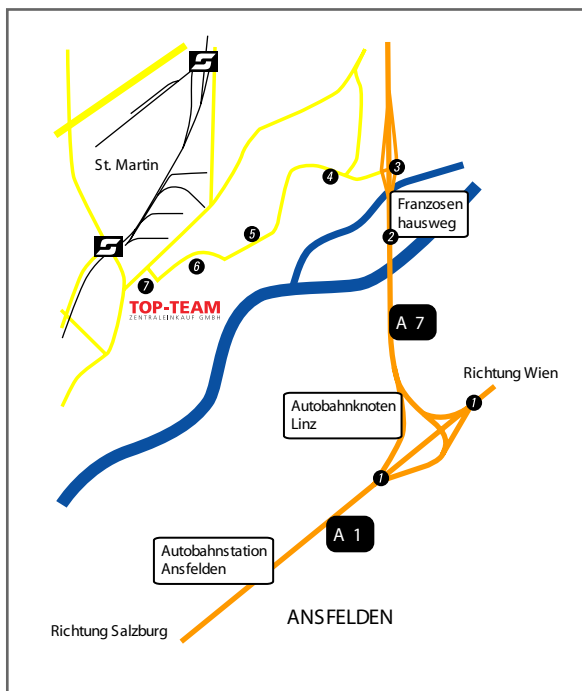

- 1 Von der A1 beim Autobahnknoten Linz auf die A7 Richtung Linz abzweigen 0 km
- 2 Bei der nächste Abfahrt 'Linz - Franzosenhausweg' die Autobahn verlassen 2,6 km
- 3 Am Ende der Abfahr links abbiegen -
Richtung 'Betriebspark Franzosenhausweg' und '
Gewerbegebiet St. Martin/Traun' 0,3 km
- 4 Vorbei an der AGIP Tankstelle (Dallingerstraße) 0,6 km
- 5 Vorbei am Autohaus Mercedes-Benz (Mayrhoferstraße) 0,9 km
- 6 Die Bahngleise überqueren (Egger-Lienz-Straße) 1,0 km
- 7 Pfeiffer Verwaltung, C+C Parkplatz 0,2 km

Der Zentraleinkauf befindet sich im 1. Stock des Verwaltungsgebäudes.

Gestamtsrecke 5,6 km

Anfahrtsskizze Top-Team Zentraleinkauf